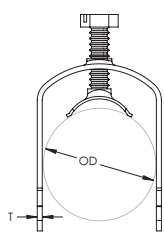

C-EC kabel klem voor aan Strut – C36EC (337660)

- Eendelige kabel-/elektriciteitsbuisklem met beschermzadel
- Geen schroeven of bouten die kunnen vallen
- Alleen een schroevendraaier of moersleutel nodig voor de installatie
- Past in open zijde van strut-montageprofiel

Onderdeelnummer	C36EC
Artikel nummer	337660
Materiaal	Staal
Afwerking	Thermisch verzinkt
Uitwendige diameter (OD)	32 - 36 mm
Breedte (W)	25 mm
Dikte (T)	1,75 mm
Draaimoment (metrisch) (TQ)	2 N-m
A	18 mm Min
B	10 mm Max
Standaard verp. eenh.	100 pc
UPC	78285681244
EAN-13	8711893002409

Schroef is elektrolytisch verzinkt bij klemmen met een buitendiameter van 40 mm of kleiner.

WAARSCHUWING

Producten van nVent dienen te worden geïnstalleerd en gebruikt zoals aangegeven in de instructiebladen en het trainingsmateriaal voor deze nVent-producten. Handleidingen zijn beschikbaar op www.erico.com en bij uw nVent-klantenservice. Onjuiste installatie, verkeerd gebruik, verkeerde toepassing of het niet volledig naleven van nVent's instructies en waarschuwingen kunnen storingen in het product, materiële schade, ernstig lichamelijk letsel en de dood tot gevolg hebben en/of de garantie ongeldig maken.