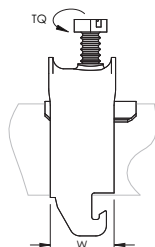

C-EC kabel klem voor aan Strut – C36EC (337660)

- Eendelige kabel-/elektriciteitsbuisklem met beschermzadel
- Geen schroeven of bouten die kunnen vallen
- Alleen een schroevendraaier of moersleutel nodig voor de installatie
- Past in open zijde van strut-montageprofiel

Onderdeelnummer	C36EC
Artikel nummer	337660
Materiaal	Staal
Afwerking	Thermisch verzinkt
Uitwendige diameter (OD)	32 - 36 mm
Breedte (W)	25 mm
Dikte (T)	1,75 mm
Draaimoment (metrisch) (TQ)	2 N-m
A	18 mm Min
B	10 mm Max
Standaard verp. eenh.	100 pc
UPC	78285681244
EAN-13	8711893002409

Schroef is elektrolytisch verzinkt bij klemmen met een buitendiameter van 40 mm of kleiner.

WAARSCHUWING

Producten van nVent dienen te worden geïnstalleerd en gebruikt zoals aangegeven in de instructiebladen en het trainingsmateriaal voor deze nVent-producten. Handleidingen zijn beschikbaar op www.erico.com en bij uw nVent-klantenservice. Onjuiste installatie, verkeerd gebruik, verkeerde toepassing of het niet volledig naleven van nVent's instructies en waarschuwingen kunnen storingen in het product, materiële schade, ernstig lichamelijk letsel en de dood tot gevolg hebben en/of de garantie ongeldig maken.