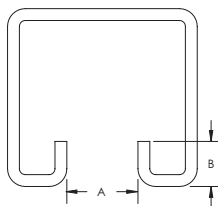

C-EC kabel klem voor aan Strut – C36EC (337660)

- Eendelige kabel-/elektriciteitsbuisklem met beschermzadel
- Geen schroeven of bouten die kunnen vallen
- Alleen een schroevendraaier of moersleutel nodig voor de installatie
- Past in open zijde van strut-montageprofiel

Onderdeelnummer	C36EC
Artikel nummer	337660
Materiaal	Staal
Afwerking	Thermisch verzinkt
Uitwendige diameter (OD)	32 - 36 mm
Breedte (W)	25 mm
Dikte (T)	1,75 mm
Draaimoment (metrisch) (TQ)	2 N-m
A	18 mm Min
B	10 mm Max
Standaard verp. eenh.	100 pc
UPC	78285681244
EAN-13	8711893002409

Schroef is elektrolytisch verzinkt bij klemmen met een buitendiameter van 40 mm of kleiner.

WAARSCHUWING

Producten van nVent dienen te worden geïnstalleerd en gebruikt zoals aangegeven in de instructiebladen en het trainingsmateriaal voor deze nVent-producten. Handleidingen zijn beschikbaar op www.erico.com en bij uw nVent-klantenservice. Onjuiste installatie, verkeerd gebruik, verkeerde toepassing of het niet volledig naleven van nVent's instructies en waarschuwingen kunnen storingen in het product, materiële schade, ernstig lichamelijk letsel en de dood tot gevolg hebben en/of de garantie ongeldig maken.