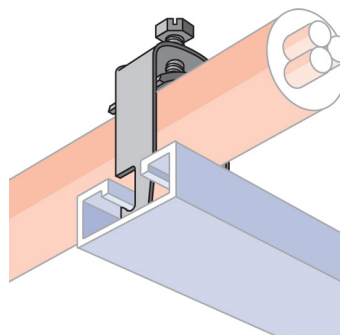

C-EC kabel klem voor aan Strut – C36EC (337660)

- Eendelige kabel-/elektriciteitsbuisklem met beschermzadel
- Geen schroeven of bouten die kunnen vallen
- Alleen een schroevendraaier of moersleutel nodig voor de installatie
- Past in open zijde van strut-montageprofiel

Onderdeelnummer	C36EC
Artikel nummer	337660
Materiaal	Staal
Afwerking	Thermisch verzinkt
Uitwendige diameter (OD)	32 - 36 mm
Breedte (W)	25 mm
Dikte (T)	1,75 mm
Draaimoment (metrisch) (TQ)	2 N-m
A	18 mm Min
B	10 mm Max
Standaard verp. eenh.	100 pc
UPC	78285681244
EAN-13	8711893002409

Schroef is elektrolytisch verzinkt bij klemmen met een buitendiameter van 40 mm of kleiner.

WAARSCHUWING

Producten van nVent dienen te worden geïnstalleerd en gebruikt zoals aangegeven in de instructiebladen en het trainingsmateriaal voor deze nVent-producten. Handleidingen zijn beschikbaar op www.erico.com en bij uw nVent-klantenservice. Onjuiste installatie, verkeerd gebruik, verkeerde toepassing of het niet volledig naleven van nVent's instructies en waarschuwingen kunnen storingen in het product, materiële schade, ernstig lichamelijk letsel en de dood tot gevolg hebben en/of de garantie ongeldig maken.